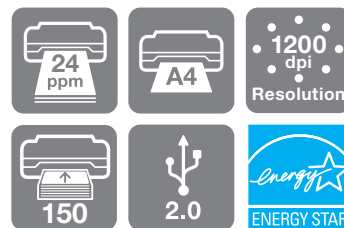

Epson AcuLaser M1400

DATENBLATT

Der Epson AcuLaser M1400 ist ein kompakter, leistungsfähiger Laserdrucker für professionelle Ausdrücke in Schwarzweiß.

Er gehört zu den kompaktesten Geräten seiner Klasse und ist ideal, wenn es um optimale Ausnutzung von Arbeitsfläche in engen Bürouräumen geht.

Der Epson AcuLaser M1400 sorgt für mehr Produktivität im Büro. Er bietet eine hohe Druckgeschwindigkeit von bis zu 24 Seiten pro Minute bei einer sehr hohen Auflösung von 1200×1200 dpi. Noch mehr Leistung wird mit dem Standard-Arbeitsspeicher von 64 MB – einem der größten in seiner Klasse, erzielt.

Dieser Drucker wurde speziell für den Einsatz im Büro entwickelt und bietet Tag für Tag reibungsloses Drucken. Auch größere Druckaufträge erledigt er zuverlässig. Der Wartungsaufwand ist sehr gering. Die Tonerkassetten sind die einzigen Verbrauchsmaterialien, die gewechselt werden müssen, wodurch die Gesamtbetriebskosten niedrig bleiben.

Der geringe, ENERGY STAR-zertifizierte Stromverbrauch senkt weiterhin die Kosten und die Umweltauswirkungen von Betrieben.

PRODUKTMERKMALE

- Kompakte Abmessungen
- Hohe Druckgeschwindigkeit von bis zu 24 Seiten/Min.
- 1200×1200 dpi Druckauflösung
- ENERGY STAR-zertifiziert dank niedrigem Stromverbrauch